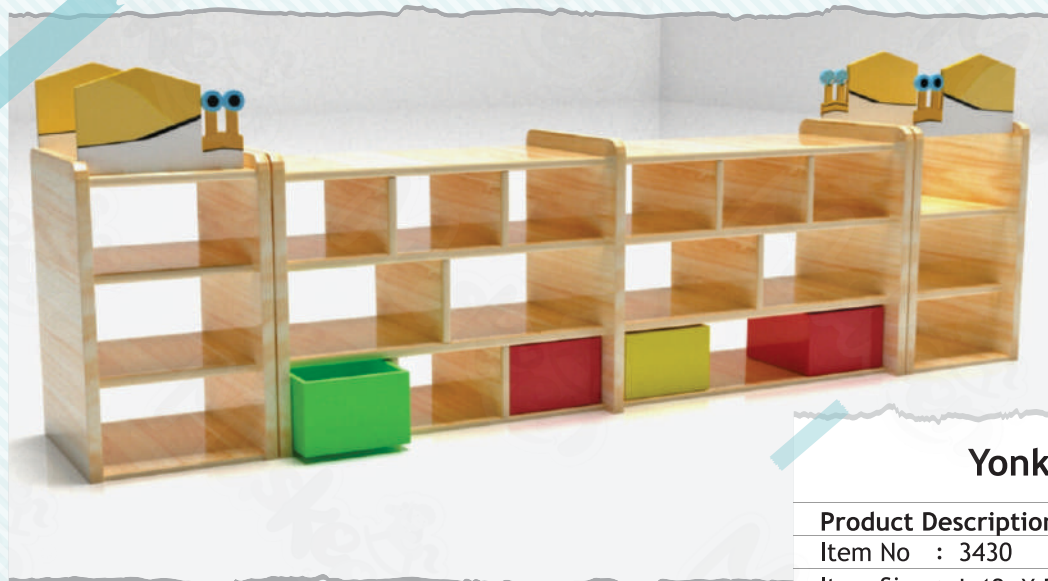

Visit us at: www.PlayschoolToy.com

Moxi

Product Description

Item No : 3429

Item Size : L 8 X B 1.5 X H 4 Feet

Yonkan

Product Description
Item No : 3430
Item Size : L 12 X B 1 X H 4 Feet

Visit us at: www.PlayschoolToy.com